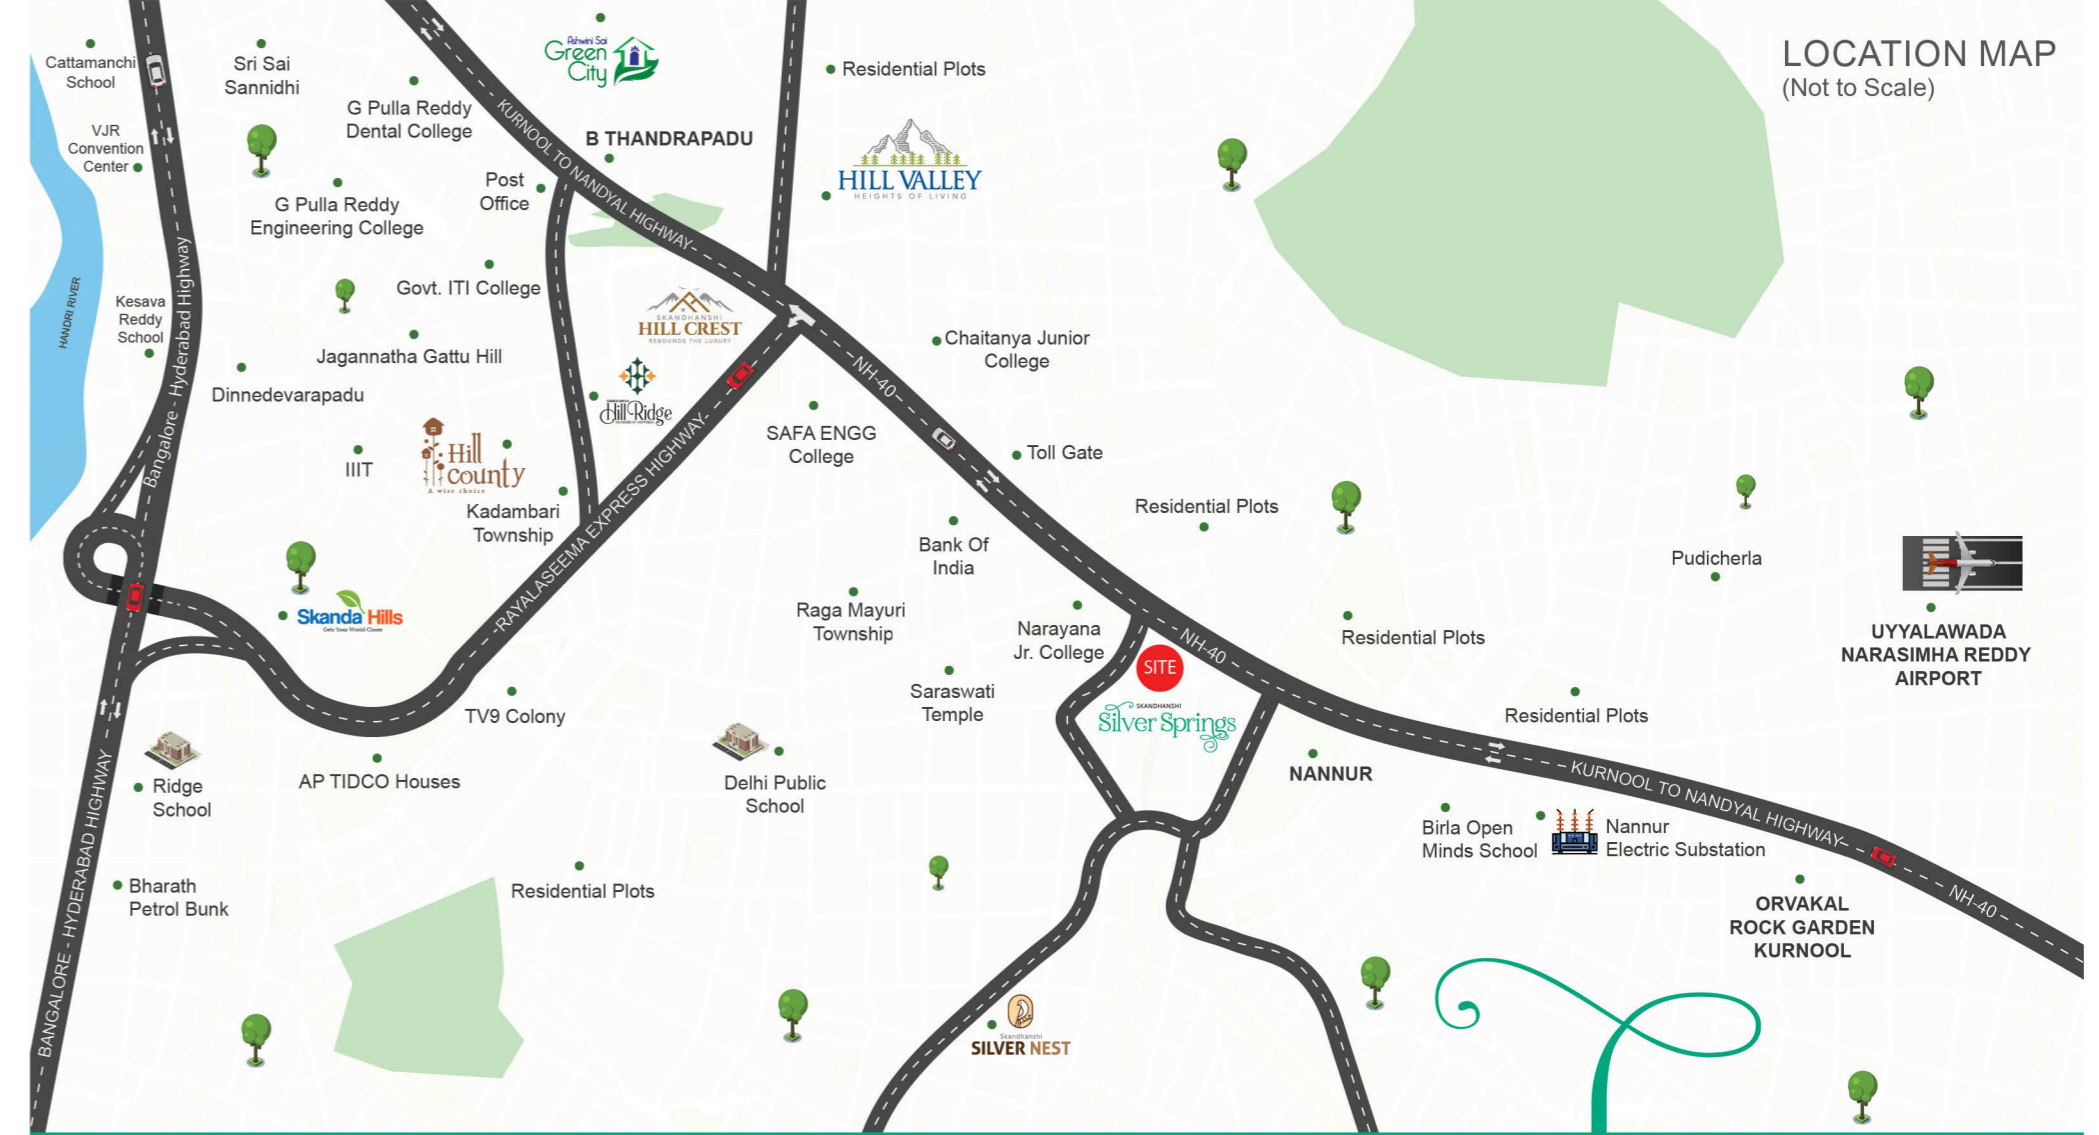

వాటర్ ట్యాంక్

రోడ్లు  
(As Per KUDA Norms)

డ్రైనేజ్  
సదుపాయం

ఫ్రీట్ లైట్స్, ట్రాన్స్ ఫార్మర్  
మరియు ఎలక్ట్రిసిటీ

పార్క్ మరియు  
మొక్కల పెంపకం

Name Board  
ప్రతి ప్లాటుకు నేమ్ బోర్డ్

LOCATION MAP  
(Not to Scale)

### LOCATION HIGHLIGHTS

- |                                                |                                |                                    |                                   |
|------------------------------------------------|--------------------------------|------------------------------------|-----------------------------------|
| 3 mins - Birla Open Minds International School | 10 mins. - Delhi Public School | 10 mins. - Narayana Junior College | 15 mins. - Orvakal Airport        |
| 6 mins - Narayana Girls College & Hostel       | 10 mins. - Bank of India       | 10 mins. - Chaithanya Jr.College   | 7 mins. - Rock Gardens AP Tourism |